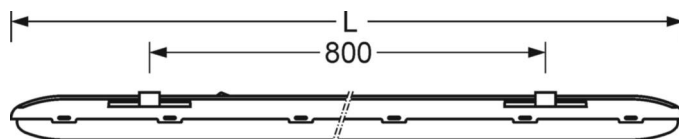

Odnosińnik	LED 6600lm 840
ηLB	100 %
Φ ↓/↑	87 % / 13 %
UGR pop./pod.	21.3 / 20.5

158

76