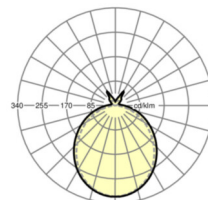

TECHNIKA ŚWIETLNA

Wyposażenie	LED, współczynnik oddawania barw/kolor światła CRI ≥ 80 / 4000K
Tolerancja koloru (MacAdam)	3SDCM
Bezpieczeństwo fotobiologiczne (Oprawa)	RG1
Nominalny strumień świetlny	6584lm
Trwałość LED	50000h L80/B10 (Tq 25°C)
Wydajność oprawy	141lm/W
UGR pop./pod.	21.3 / 20.5

MECHANIKA

Kolor obudowy	przezierny
Wymiary (DxSzxW/ŚrxW)	1563mm x 158mm x 76mm
Masa (netto)	2.75kg
Rodzaj montażu	Pojedyncza instalacja sufitowa, Montaż na szynie nośnej

DEEP-LINK

<https://www.regiolux.de/pl/article/52610094180>

Odnosińnik	LED 6600lm 840
ηLB	100 %
Φ ↓/↑	87 % / 13 %
UGR pop./pod.	21.3 / 20.5

158

76

Wymiary

L	1563 mm	Długość
B	158 mm	Szerokość
H	76 mm	Wysokość
A1	800 mm	Odstęp mocowań przy montażu pojedynczym